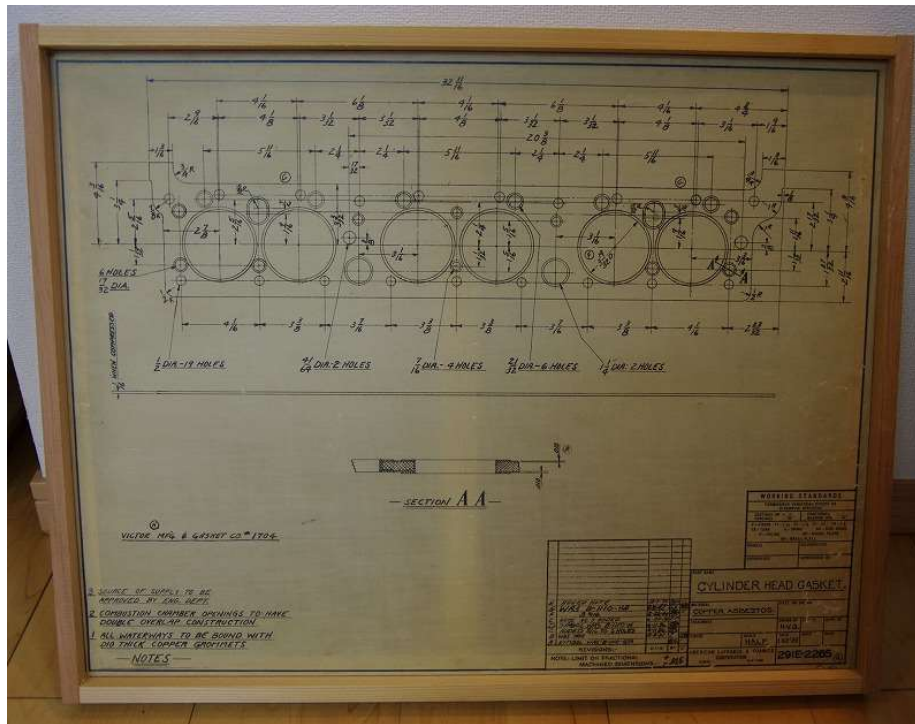

ITEM CATALOG

NO 18062439
NAME America Vintage Drawing 1935
SIZE 455mmx550mm

アメリカはノースカロライナの自動車メーカー アメリカン・ラフランス社製 消防車用のビンテージの図面です。
細部まで手書きされていてアートとしても素晴らしい出来です。
1935年製

PROPER ¥ 10,584 内 784