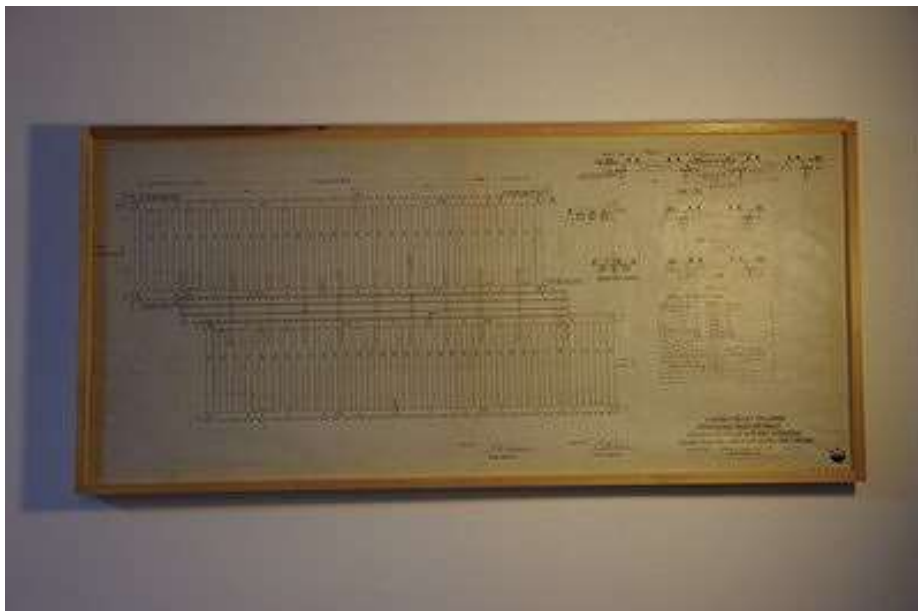

ITEM CATALOG

NO 16102331
NAME L030 America Vintage Drawing 1910
SIZE 950mmx455mm

アメリカのリーハイバレー鉄道の鉄道関連の図面原画 絹にペンで丁寧描かれています。 アメリカ製

PROPER ¥ 33,480 内 2,480