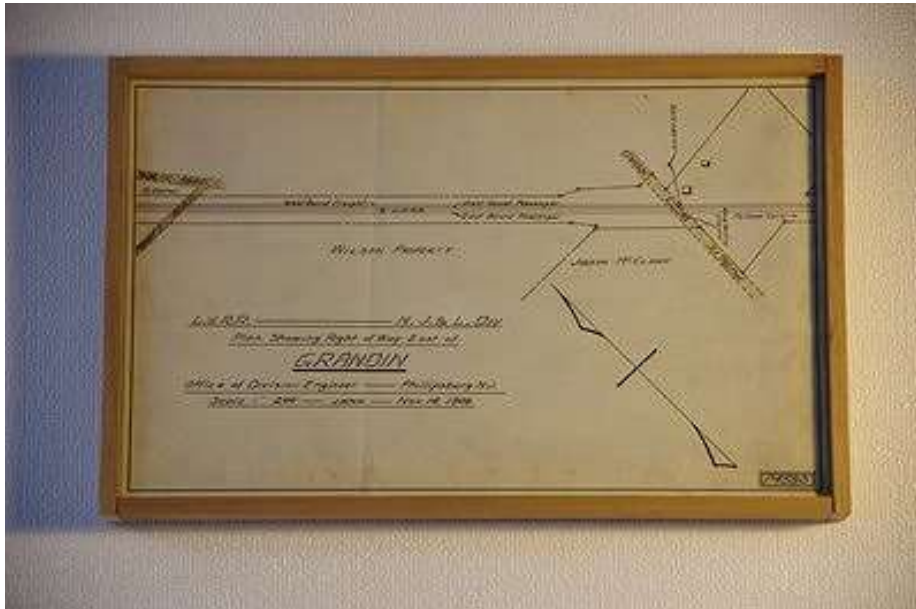

アメリカのリーハイバレー鉄道の鉄道計画MAPの図面原画 絹にペンで丁寧に描かれています。1908年製作 アメリカ製

PROPER ¥ 10,800 内 800

ITEM CATALOG

NO 16112339
NAME L038 America Vintage Drawing 1901
SIZE 310mmx181mm

アメリカのリーハイバレー鉄道の鉄道計画MAPの図面原画 絹にペンで丁寧に描かれています。1901年製作 アメリカ製