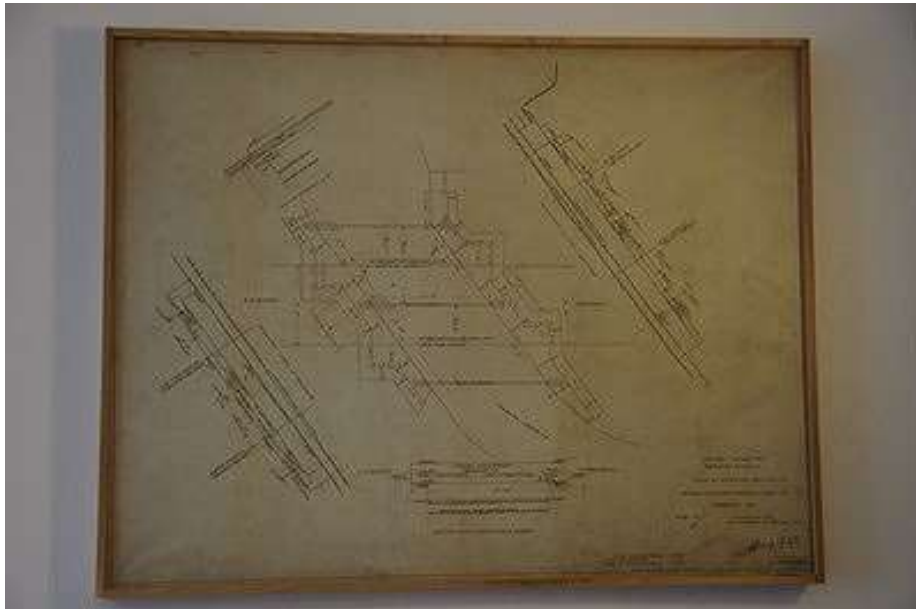

ITEM CATALOG

NO 16102315
NAME L014 America Vintage Drawing 1912
SIZE 751mmx587mm

アメリカのリーハイバレー鉄道のボスバーグクリーク橋石作り計画の図面原画 絹にペンで丁寧に描かれています。1912年製作 アメリカ製

PROPER ¥ 29,700 内 2,200