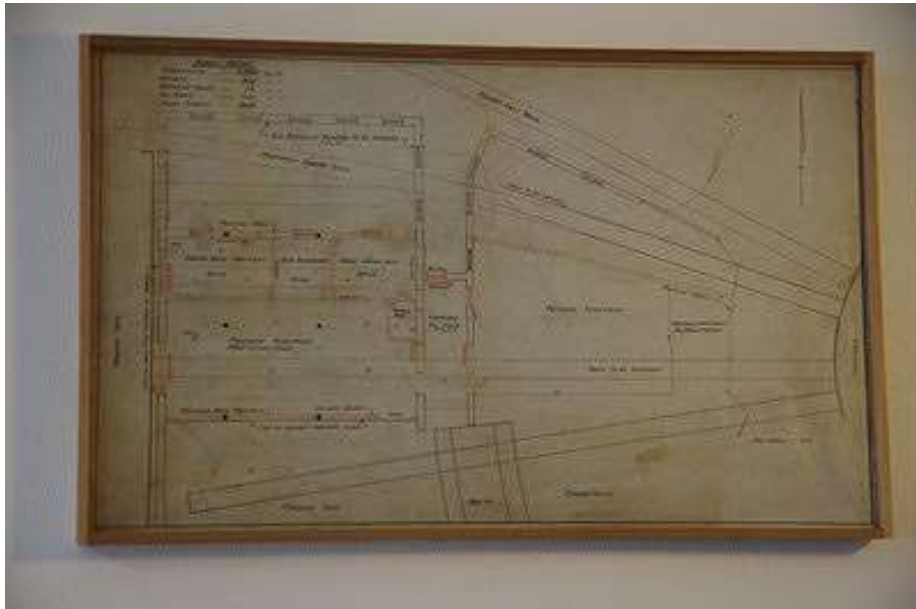

ITEM CATALOG

NO 16102311
NAME L010 America Vintage Drawing 1939
SIZE 631mmx392mm

アメリカのリーハイバレー鉄道のターンテーブルマシン車庫の図面原画 絹にペンで丁寧に描かれています。1939年製作 アメリカ製

PROPER ¥ 25,920 内 1,920