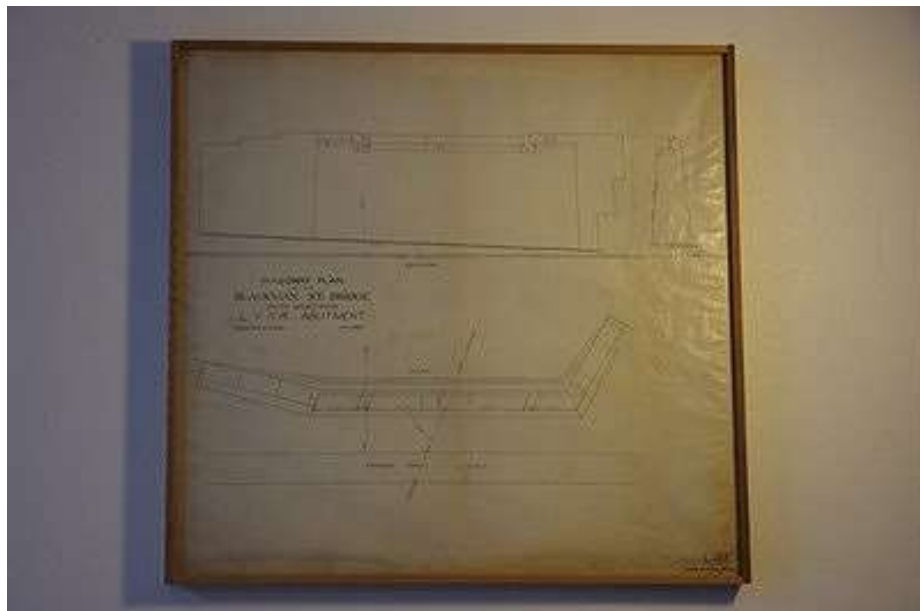

ITEM CATALOG

NO 16112354
NAME L053 America Vintage Drawing 1889
SIZE 595mmx581mm

アメリカのリーハイバレー鉄道の鉄道計画MAPの図面原画 絹にペンで丁寧に描かれています。1889年製作 アメリカ製

PROPER ¥ 25,920 内 1,920