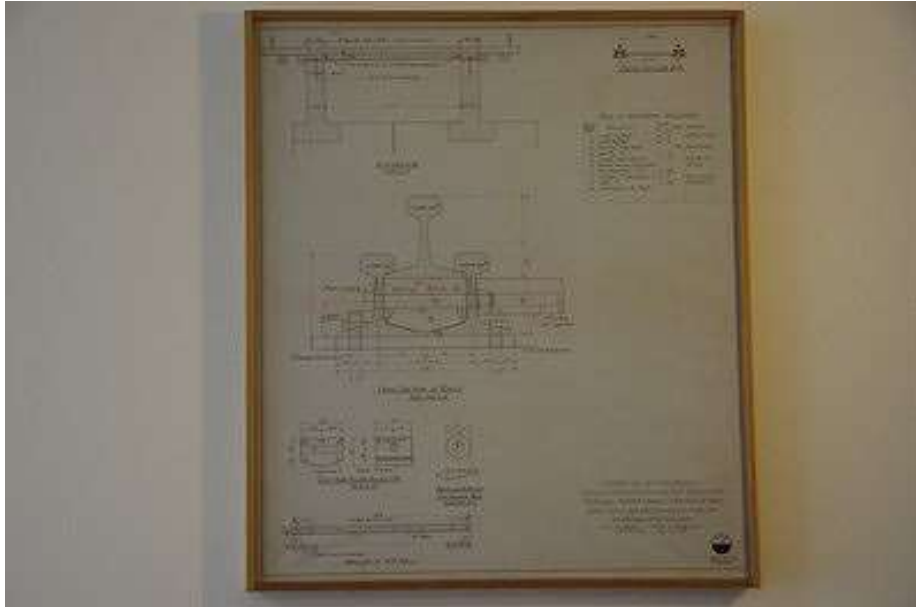

アメリカのリーハイバレー鉄道
社のプレーカーパーツ図面原画
す。1911年製作

ウエストン・ダッドソン・コール
絹にペンで丁寧に描かれていま

PROPER ¥ 29,700 内 2,200

ITEM CATALOG

NO 16102311
NAME L010 America Vintage Drawing 1939
SIZE 631mmx392mm

アメリカのリーハイバレー鉄道のターンテーブルマシン車庫の図面原画 絹にペンで丁寧に描かれています。1939年製作 アメリカ製