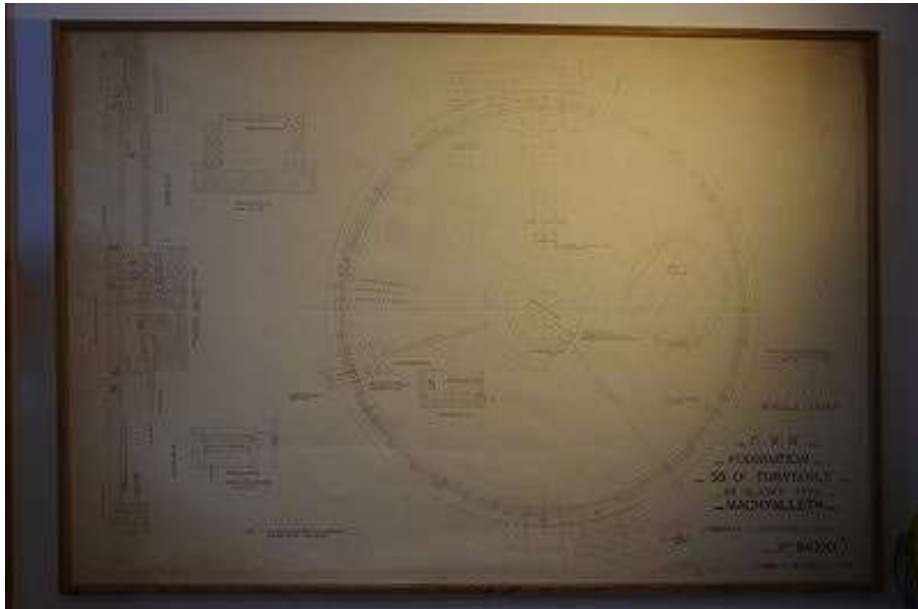

ロンドン グレート・ウェスタン鉄道 ウェールズはマハアンスレス鉄道関連ターンテーブルの図面です。絹にペンで丁寧に描かれています。1830年製作 イギリス製

PROPER ￥ 42, 120 内 3, 120

ITEM CATALOG

NO 16112369
NAME L068 America Vintage Drawing 1906
SIZE 347mmx221mm

アメリカのリーハイバレー鉄道の鉄道計画の図面原画 絹にペンで丁寧描かれています。1906年製作 アメリカ製