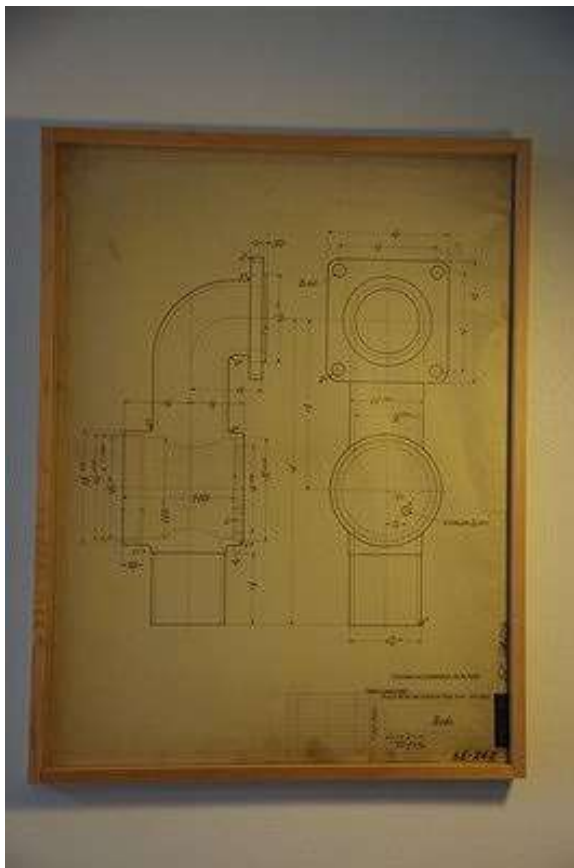

ITEM CATALOG

NO 16122383
NAME 3194 America Vintage Drawing 1922
SIZE 625mmx480mm

アメリカはノースカロライナの自動車メーカー アメリカン・ラフランス社製 消防車用のビンテージの図面です。
細部まで手書きされていてアートとしても素晴らしい出来です。
1922年製

PROPER ¥ 15,120 内 1,120