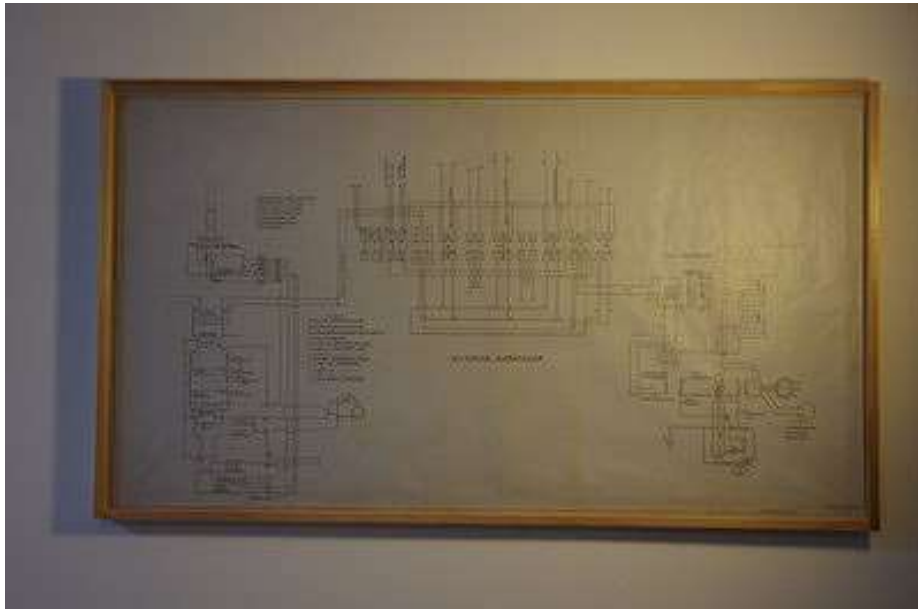

ITEM CATALOG

NO 16102330
NAME L029 America Vintage Drawing 1944
SIZE 1000mmx585mm

アメリカのリーハイバレー鉄道 ワイオミング発送係図の図面原画
絹にペンで丁寧に描かれています。1944年製作 アメリカ製

PROPER ¥ 31,320 内 2,320