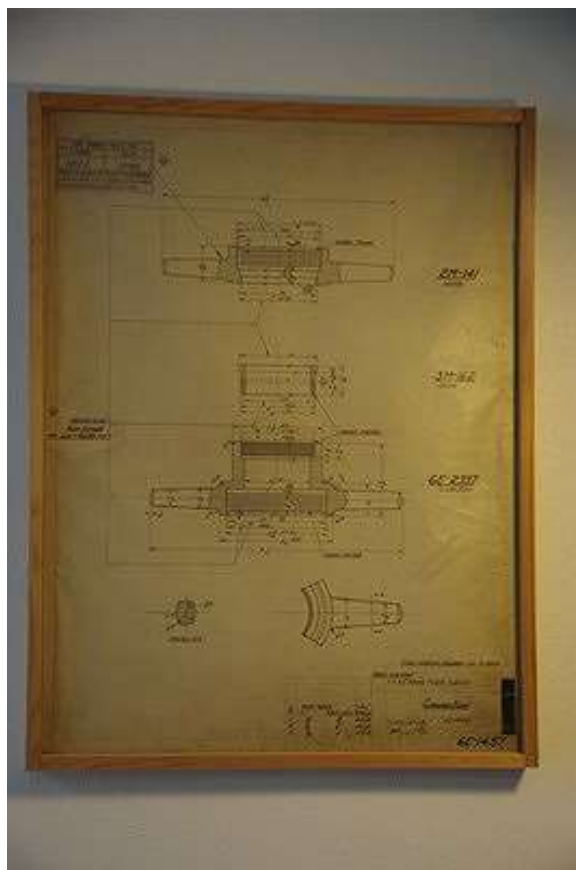

ITEM CATALOG

NO 16122380
NAME 3191 America Vintage Drawing 1920
SIZE 625mmx480mm

アメリカはノースカロライナの自動車メーカー アメリカン・ラフランス社製 消防車用のビンテージの図面です。
細部まで手書きされていてアートとしても素晴らしい出来です。
1920年製

PROPER ¥ 15,120 内 1,120