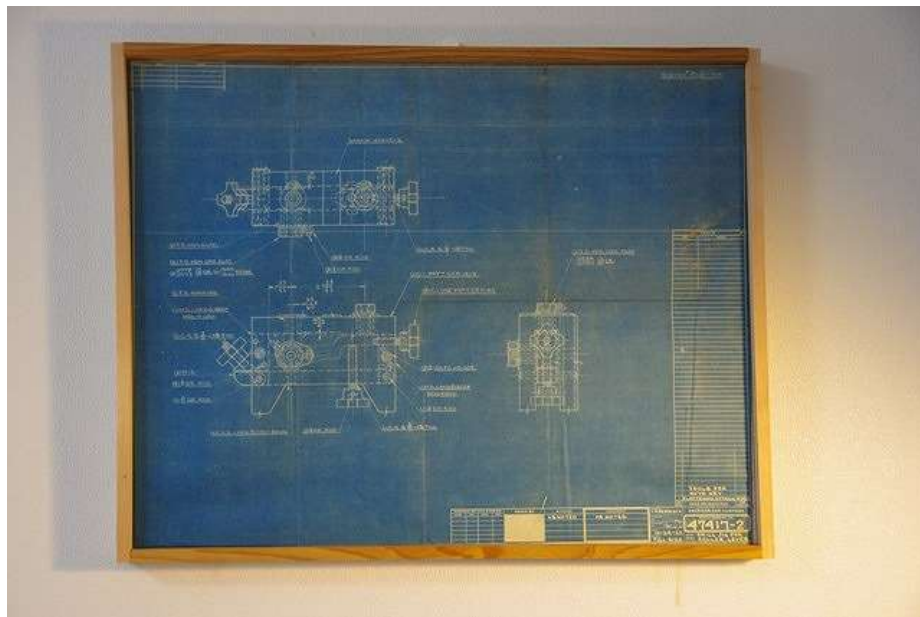

ITEM CATALOG

NO 17092419
NAME America VintageBlueprint 1925 47417-2
SIZE 61.5cmx49cm

アメリカ1925年当時の機械工場の作成パーツの青写真です。青写真は露光により青色に発色する鉄塩類などを塗った感光紙に、原図をのせて焼き付ける複写技術で現在はこの方法はなくなってしまいかつ貴重なものになってしまいました。年代などにより青の色合いがちがいます。1925年製

PROPER ¥ 15,120 内 1,120