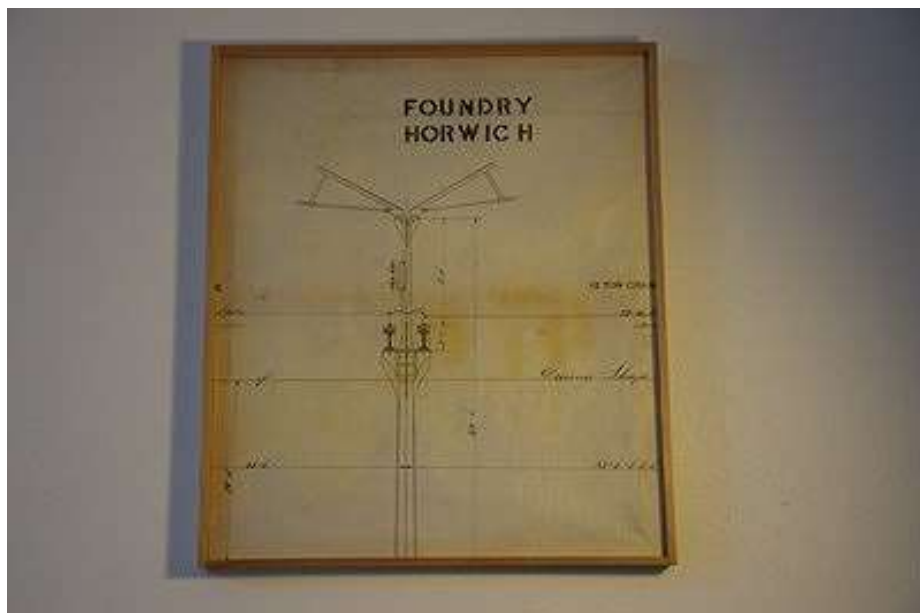

ITEM CATALOG

NO 16112372
NAME 015C England Vintage Drawing 1890s
SIZE

ロンドン グレート・ウェスタン鉄道 鉄道関連ターナーの図面
です。絹にペンで丁寧に描かれています。1890年代製作 イギリス
製

PROPER ¥ 18,900 内 1,400