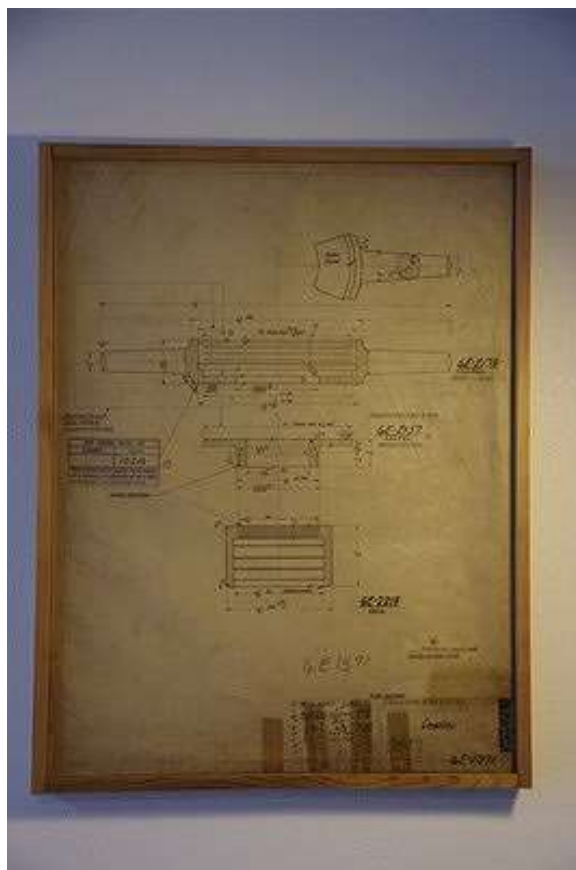

ITEM CATALOG

NO 16122401
NAME 3176 America Vintage Drawing 1920
SIZE 625mmx480mm

アメリカはノースカロライナの自動車メーカー アメリカン・ラフランス社製 消防車用のビンテージの図面です。
細部まで手書きされていてアートとしても素晴らしい出来です。
1920年製

PROPER ¥ 15,120 内 1,120