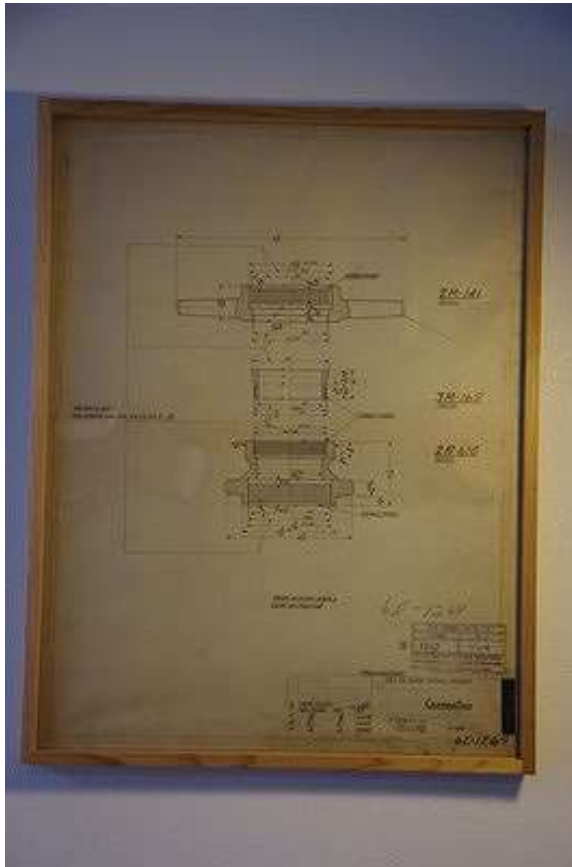

ITEM CATALOG

NO 16122404
NAME 3181 America Vintage Drawing 1920
SIZE 625mmx480mm

アメリカはノースカロライナの自動車メーカー アメリカン・ラフランス社製 消防車用のビンテージの図面です。
細部まで手書きされていてアートとしても素晴らしい出来です。
1920年製

PROPER ¥ 15, 120 内 1, 120