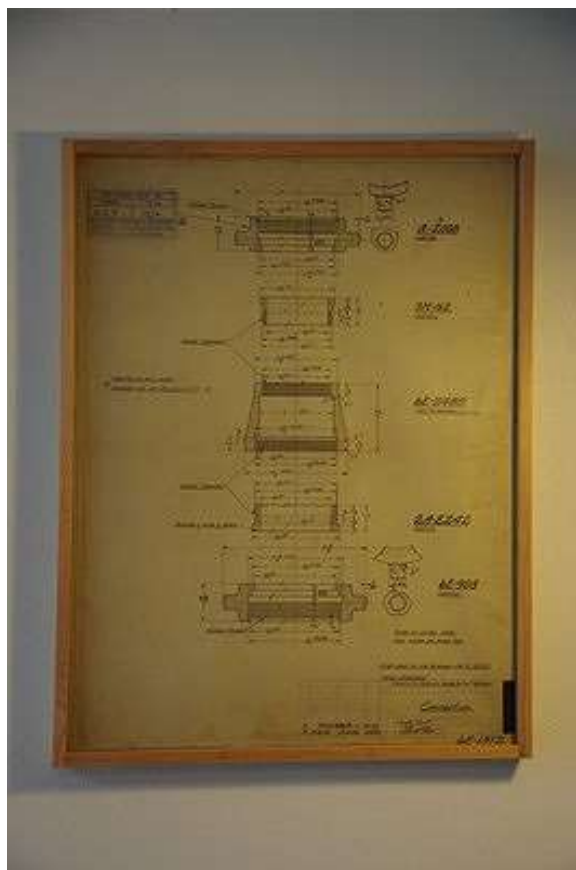

ITEM CATALOG

NO 16122385
NAME 3196 America Vintage Drawing 1922
SIZE 625mmx480mm

アメリカはノースカロライナの自動車メーカー アメリカン・ラフランス社製 消防車用のビンテージの図面です。
細部まで手書きされていてアートとしても素晴らしい出来です。
1922年製

PROPER ¥ 15,120 内 1,120