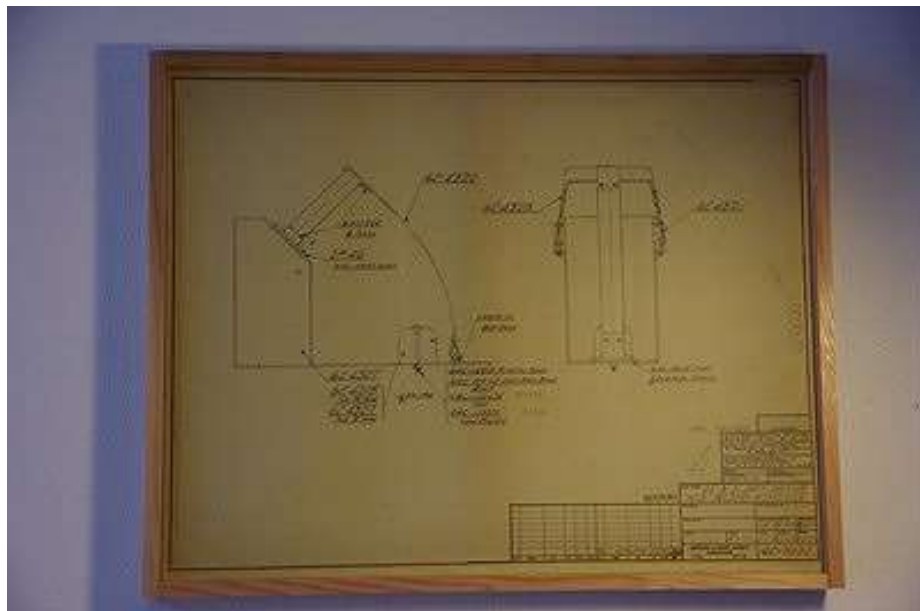

ITEM CATALOG

NO 16122396
NAME 3205 America Vintage Drawing 1930
SIZE 455mmx550mm

アメリカはノースカロライナの自動車メーカー アメリカン・ラフランス社製 消防車用のビンテージの図面です。
細部まで手書きされていてアートとしても素晴らしい出来です。
1930年製

PROPER ¥ 10,584 内 784