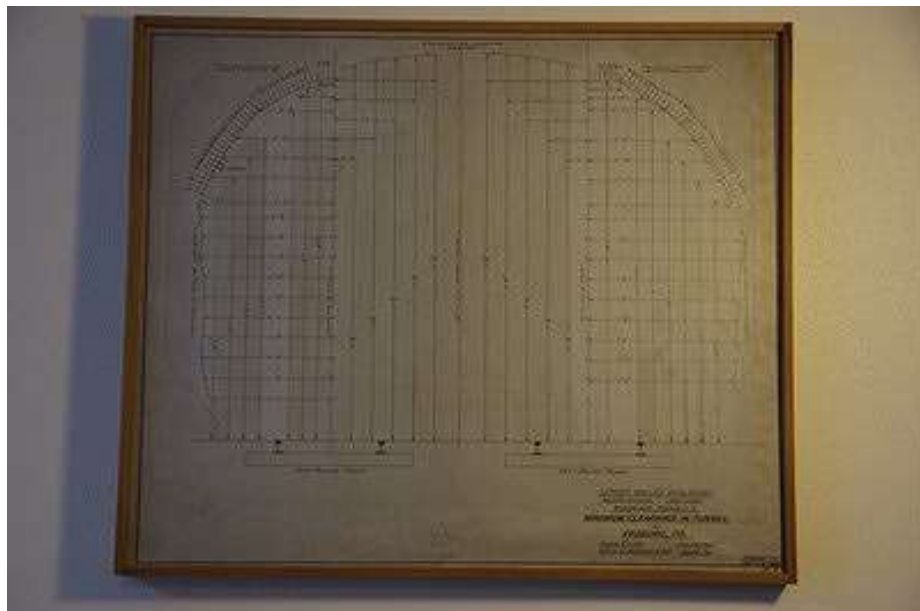

ITEM CATALOG

NO 16112360
NAME L059 America Vintage Drawing 1925
SIZE 600mmx521mm

アメリカのリーハイバレー鉄道トンネル鉄道計画の図面原画 絹に
ペンで丁寧に描かれています。1925年製作 アメリカ製

PROPER ¥ 22,680 内 1,680