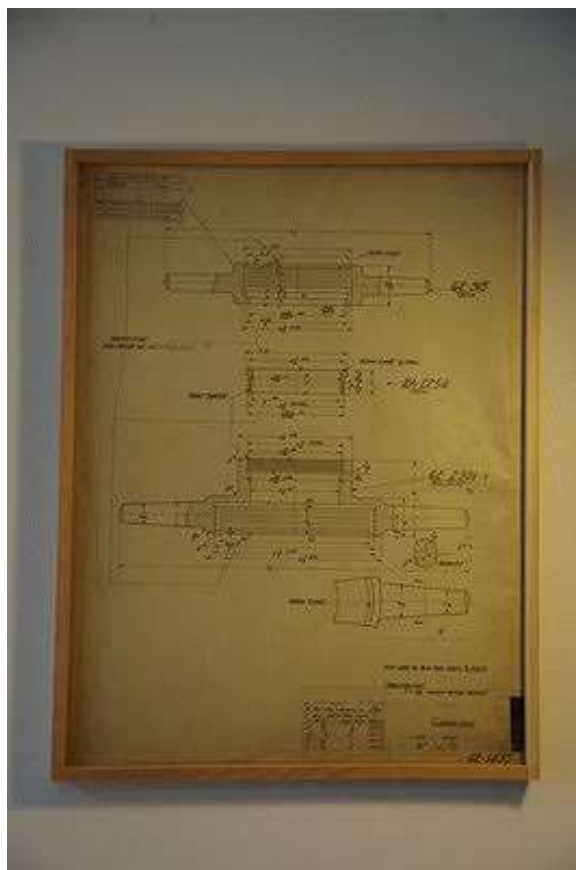

ITEM CATALOG

NO 16122377
NAME 3188 America Vintage Drawing 1921
SIZE 625mmx480mm

アメリカはノースカロライナの自動車メーカー アメリカン・ラフランス社製 消防車用のビンテージの図面です。
細部まで手書きされていてアートとしても素晴らしい出来です。
1921年製

PROPER ¥ 15, 120 内 1, 120