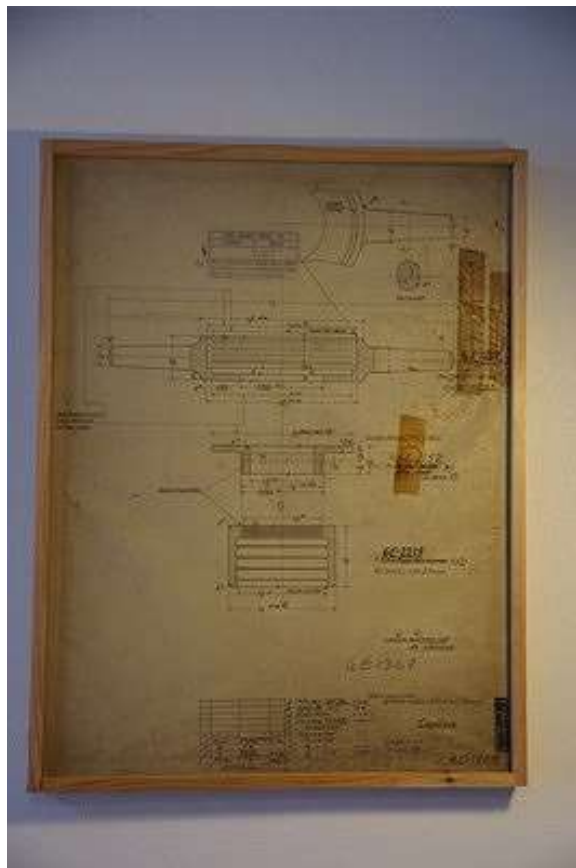

ITEM CATALOG

NO 16122392
NAME 3178 America Vintage Drawing 1920
SIZE 625mmx480mm

アメリカはノースカロライナの自動車メーカー アメリカン・ラフランス社製 消防車用のビンテージの図面です。
細部まで手書きされていてアートとしても素晴らしい出来です。
1920年製

PROPER ¥ 15,120 内 1,120