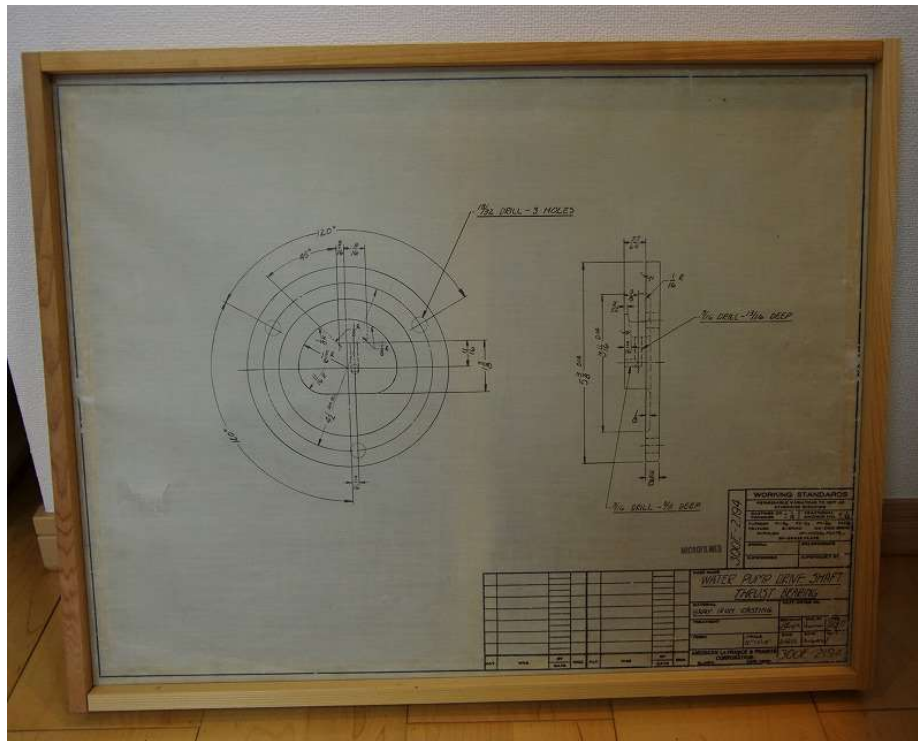

ITEM CATALOG

NO 18062438
NAME America Vintage Drawing 1932
SIZE 455mmx550mm

アメリカはノースカロライナの自動車メーカー アメリカン・ラフランス社製 消防車用のビンテージの図面です。
細部まで手書きされていてアートとしても素晴らしい出来です。
1932年製

PROPER ¥ 10,584 内 784