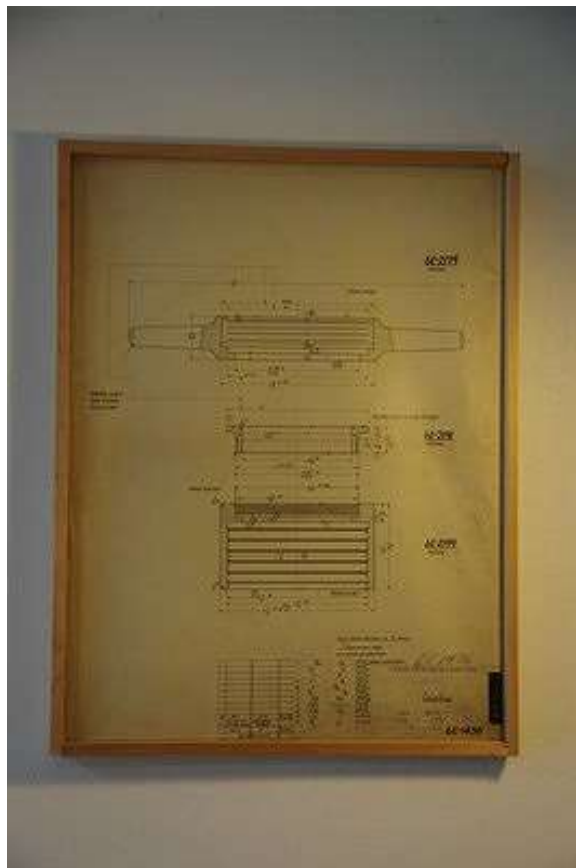

ITEM CATALOG

NO 16122376
NAME 3787 America Vintage Drawing 1921
SIZE 625mmx480mm

アメリカはノースカロライナの自動車メーカー アメリカン・ラフランス社製 消防車用のビンテージの図面です。
細部まで手書きされていてアートとしても素晴らしい出来です。
1921年製

PROPER ¥ 15,120 内 1,120