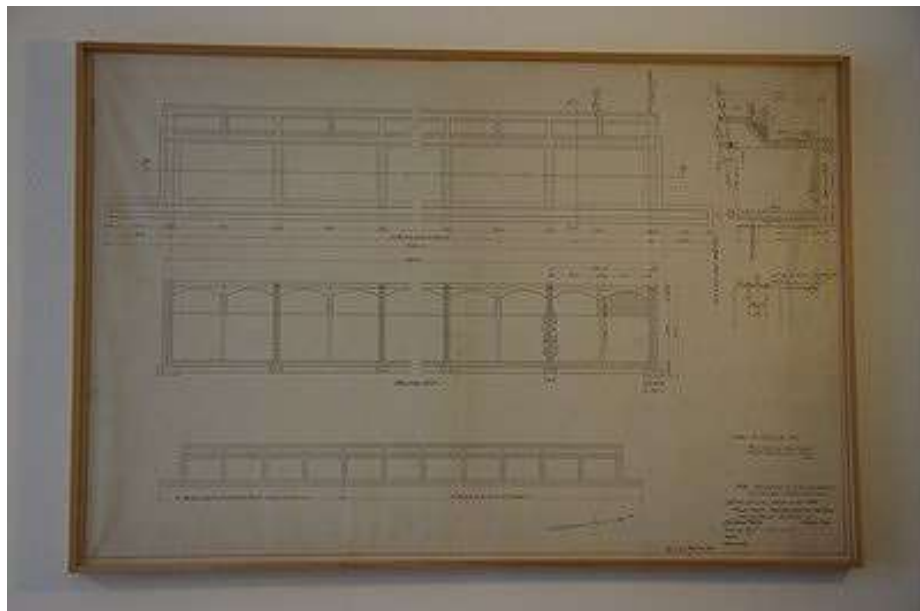

ITEM CATALOG

NO 16102306
NAME L005 America Vintage Drawing 1906
SIZE 936mmx626mm

アメリカのリーハイバレー鉄道のスコフィールド社製石炭受けピットの図面原画 絹にペンで丁寧に描かれています。1906年製作

PROPER ¥ 33,480 内 2,480

ITEM CATALOG

NO 16102309
NAME L008 America Vintage Drawing 1933
SIZE 536mmx618mm