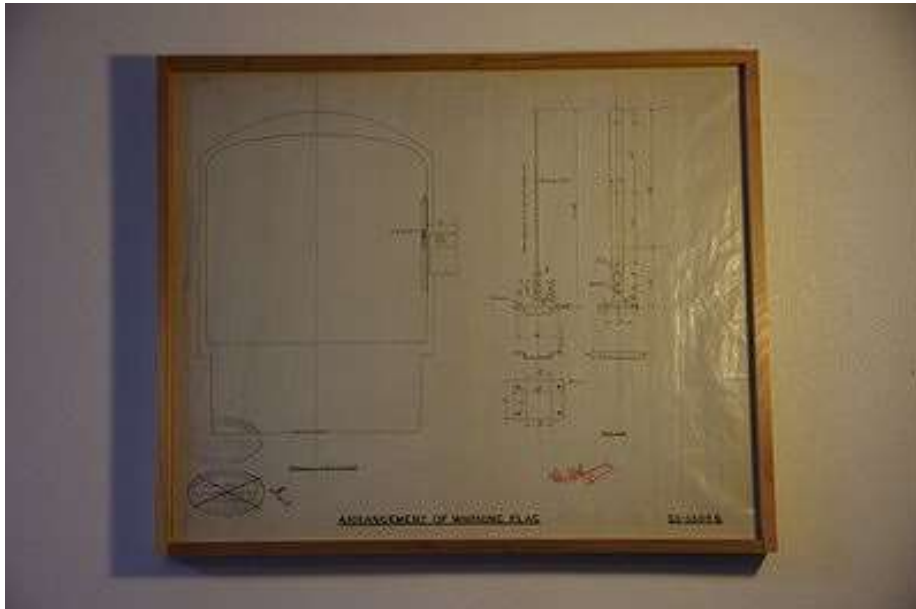

ITEM CATALOG

NO 16112363
NAME L062 England Vintage Drawing 1920
SIZE 560mmx485mm

ロンドン・アンド・ノース・イースタン鉄道 機関車の図面原画
絹にペンで丁寧に描かれています。1920年製作 イギリス製

PROPER ¥ 25,920 内 1,920