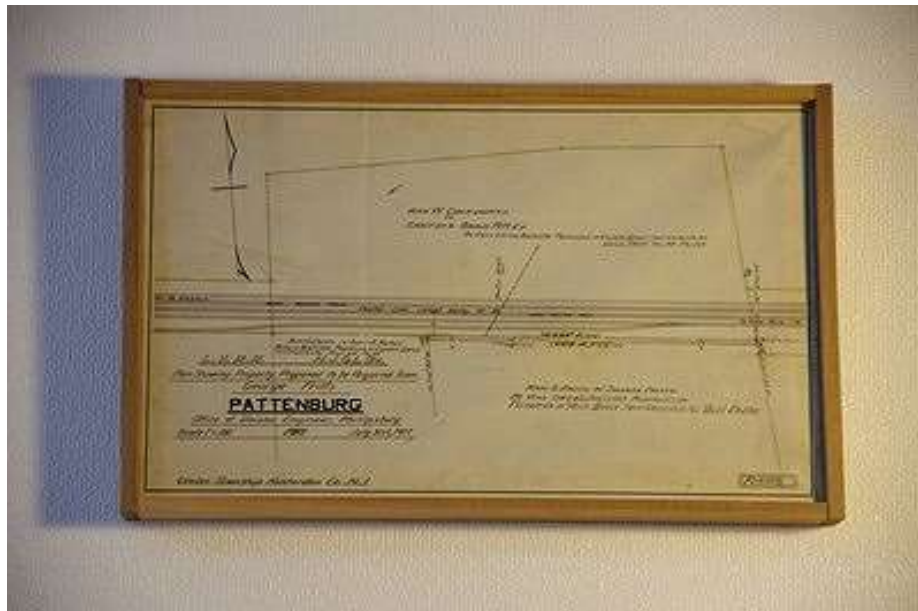

ITEM CATALOG

NO 16112347
NAME L046 America Vintage Drawing 1907
SIZE 325mmx211mm

アメリカのリーハイバレー鉄道の鉄道計画MAPの図面原画 絹にペンで丁寧に描かれています。1907年製作 アメリカ製

PROPER ¥ 10,800 内 800