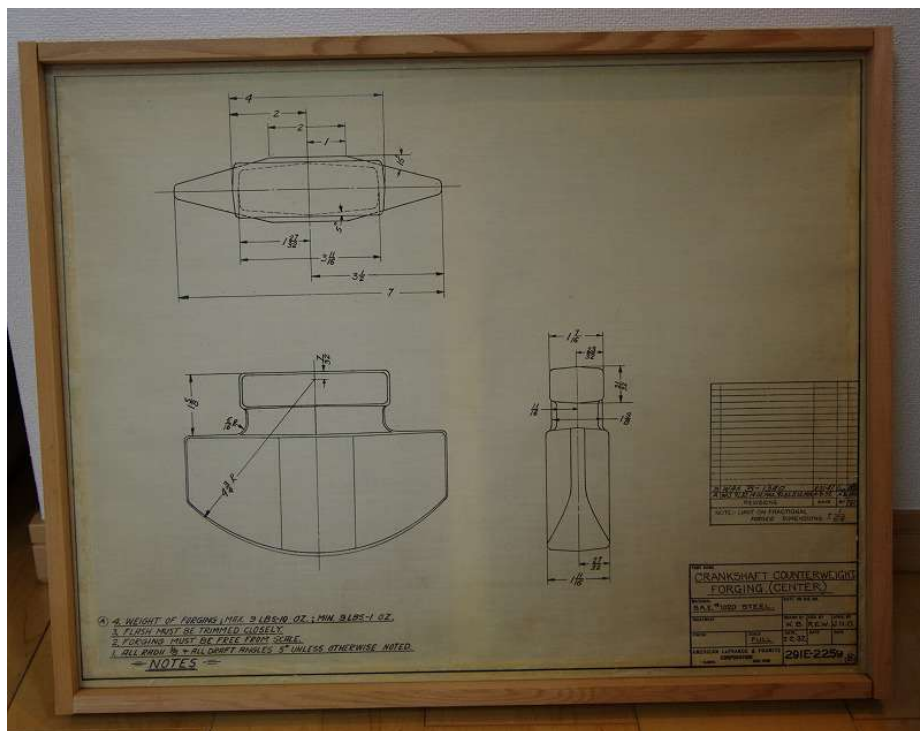

ITEM CATALOG

NO 18062436
NAME America Vintage Drawing 1932
SIZE 455mmx550mm

アメリカはノースカロライナの自動車メーカー アメリカン・ラフランス社製 消防車用のビンテージの図面です。
細部まで手書きされていてアートとしても素晴らしい出来です。
1932年製

PROPER ¥ 10,584 内 784