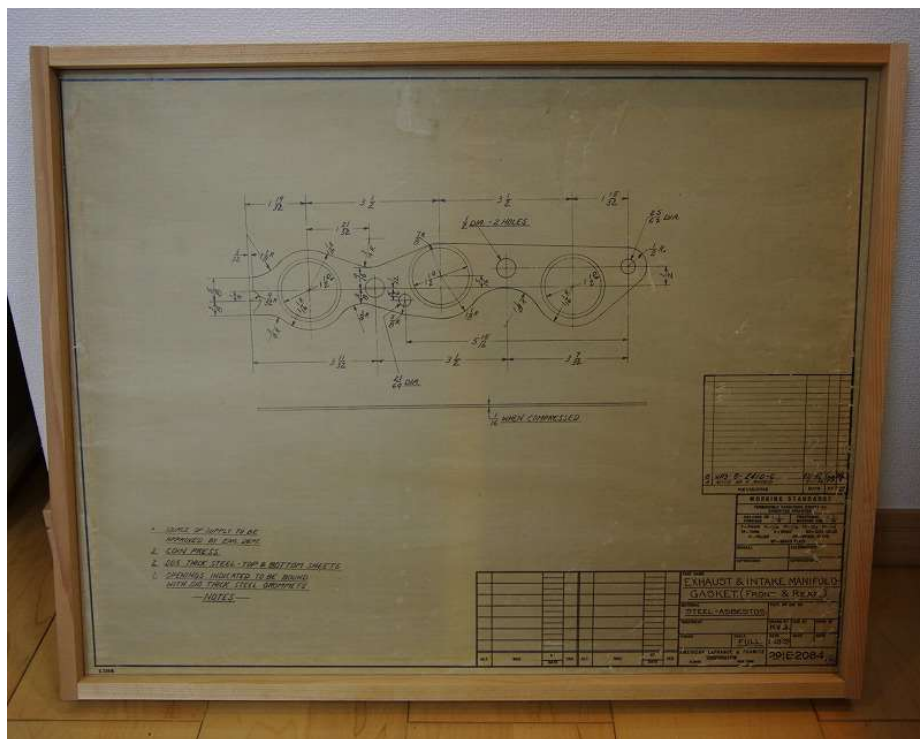

ITEM CATALOG

NO 18062437
NAME America Vintage Drawing 1935
SIZE 455mmx550mm

アメリカはノースカロライナの自動車メーカー アメリカン・ラフ
ランス社製 消防車用のビンテージの図面です。
細部まで手書きされていてアートとしても素晴らしい出来です。
1935年製

PROPER ¥ 10,584 内 784