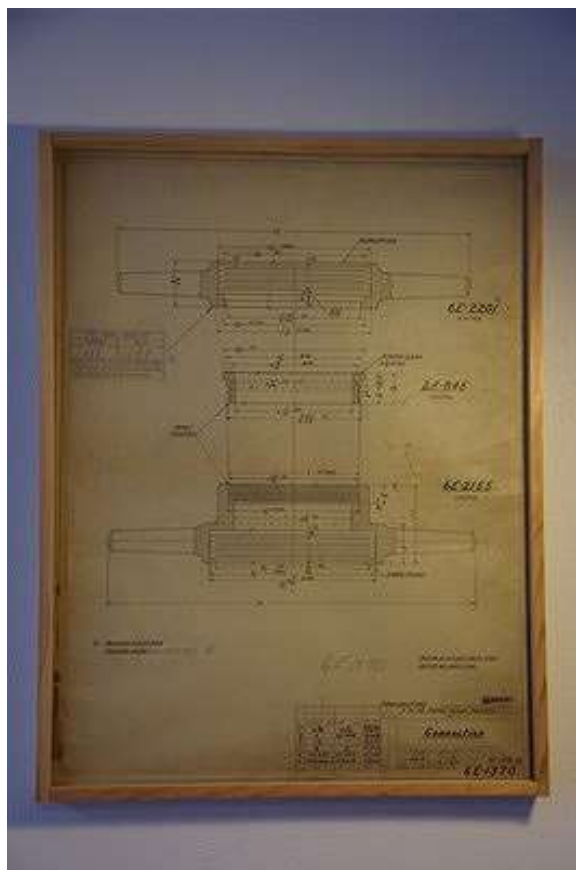

ITEM CATALOG

NO 16122402
NAME 3177 America Vintage Drawing 1920
SIZE 625mmx480mm

アメリカはノースカロライナの自動車メーカー アメリカン・ラフランス社製 消防車用のビンテージの図面です。
細部まで手書きされていてアートとしても素晴らしい出来です。
1920年製

PROPER ¥ 15,120 内 1,120