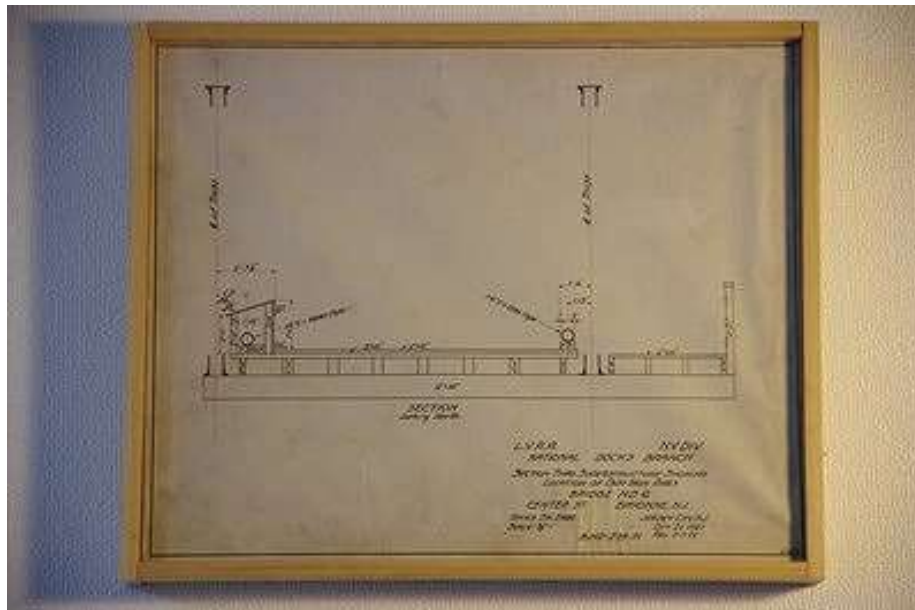

ITEM CATALOG

NO 16112336
NAME L035 America Vintage Drawing 1921
SIZE 307mmx263mm

アメリカのリーハイバレー鉄道 ベイヨン 鑄鉄パイプ場の図面原画
絹にペンで丁寧に描かれています。1921年製作 アメリカ製

PROPER ¥ 10,800 内 800