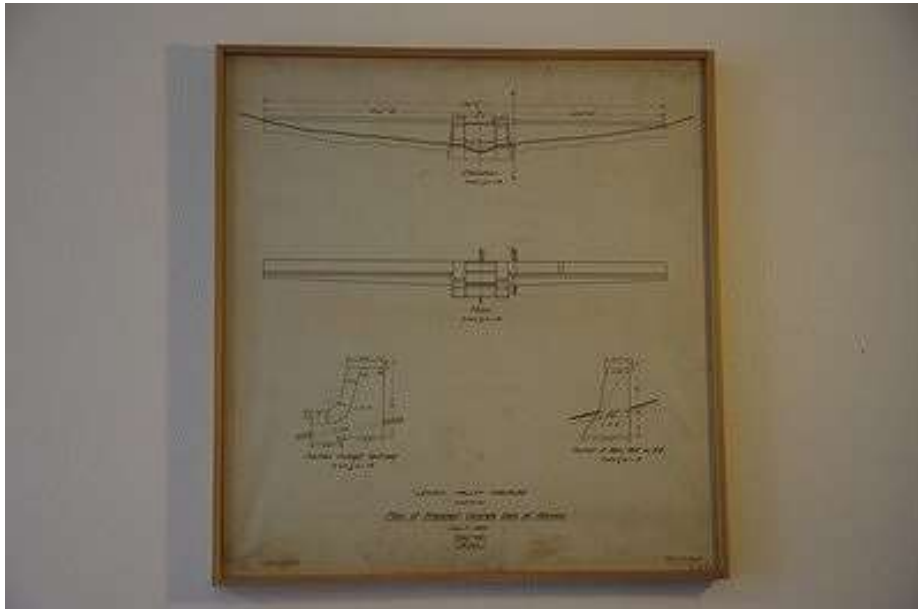

ITEM CATALOG

NO 16102314
NAME L013 America Vintage Drawing 1904
SIZE 660mmx547mm

アメリカのリーハイバレー鉄道の鉄道関連の図面原画 絹にペンで丁寧描かれています。1904年製作 アメリカ製

PROPER ¥ 25,920 内 1,920