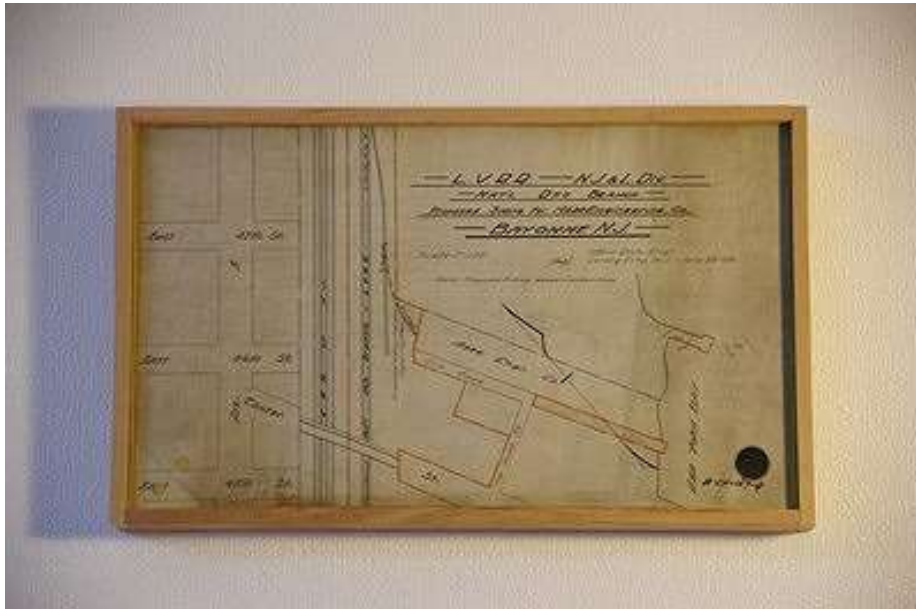

ITEM CATALOG

NO 16112369
NAME L068 America Vintage Drawing 1906
SIZE 347mmx221mm

アメリカのリーハイバレー鉄道の鉄道計画の図面原画 絹にペンで丁寧描かれています。1906年製作 アメリカ製

PROPER ¥ 15,660 内 1,160