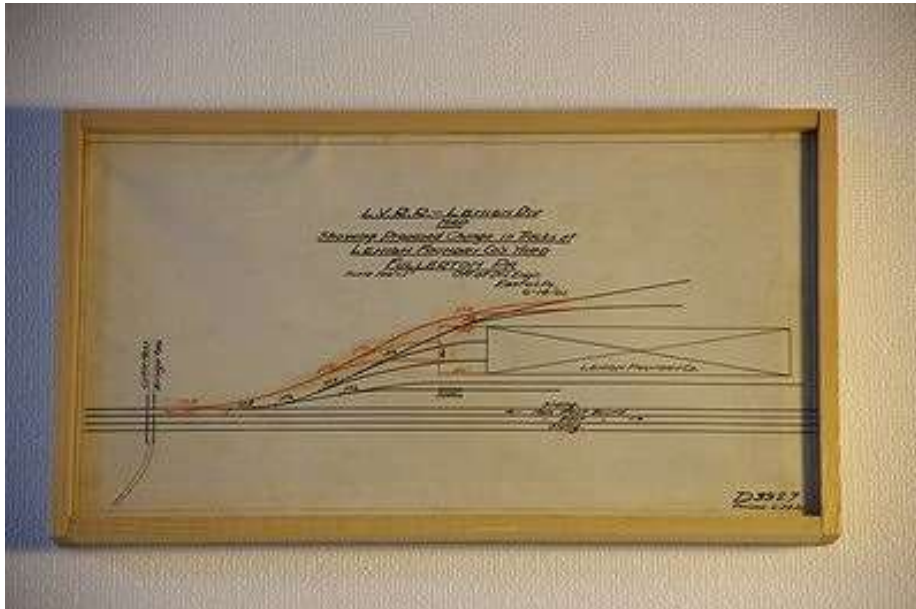

ITEM CATALOG

NO 16112339
NAME L038 America Vintage Drawing 1901
SIZE 310mmx181mm

アメリカのリーハイバレー鉄道の鉄道計画MAPの図面原画 絹にペンで丁寧に描かれています。1901年製作 アメリカ製

PROPER ¥ 10,260 内 760