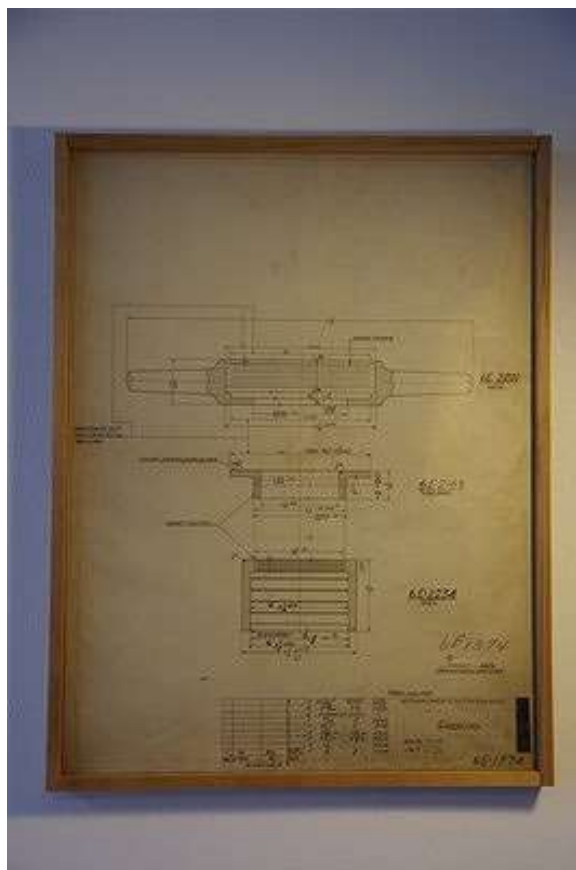

ITEM CATALOG

NO 17092417
NAME America VintageBlueprint 1925 40491-1
SIZE 61.5cmx49cm

アメリカ1925年当時の機械工場の作成パーツの青写真です。青写真は露光により青色に発色する鉄塩類などを塗った感光紙に、原図をのせて焼き付ける複写技術で現在はこの方法はなくなってしまいかつ貴重なものになってしまいました。年代などにより青の色合いがちがいます。1925年製