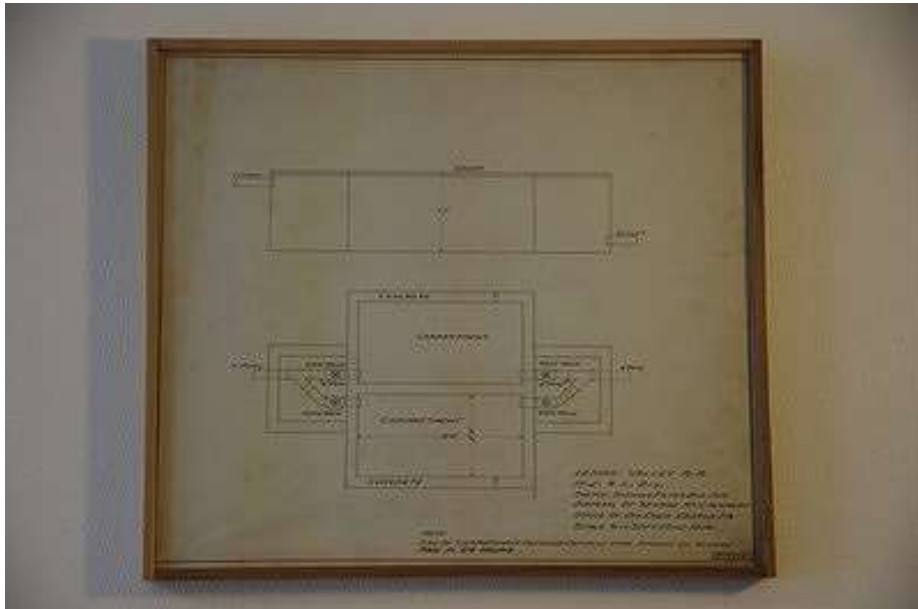

PROPER ¥ 25,920 内 1,920

ITEM CATALOG

NO 16102312
NAME L011 America Vintage Drawing 1914
SIZE 426mmx417mm

アメリカのリーハイバレー鉄道の鉄道関連の図面原画 絹にペンで丁寧描かれています。1914年製作 アメリカ製

PROPER ¥ 17,280 内 1,280

ITEM CATALOG

NO 16102314
NAME L013 America Vintage Drawing 1904
SIZE 660mmx547mm