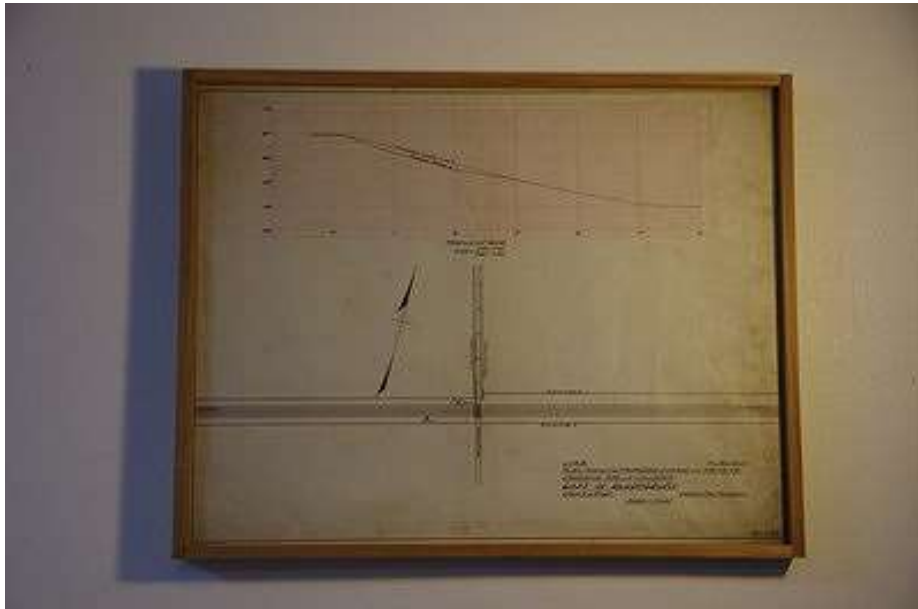

PROPER ¥ 25,920 内 1,920

ITEM CATALOG

NO 16112358
NAME L057 America Vintage Drawing 1914
SIZE 600mmx495mm

アメリカのリーハイバレー鉄道の鉄道計画MAPの図面原画 絹にペンで丁寧に描かれています。1915年製作 アメリカ製

PROPER ¥ 22, 680 内 1, 680

ITEM CATALOG

NO 16112360
NAME L059 America Vintage Drawing 1925
SIZE 600mmx521mm