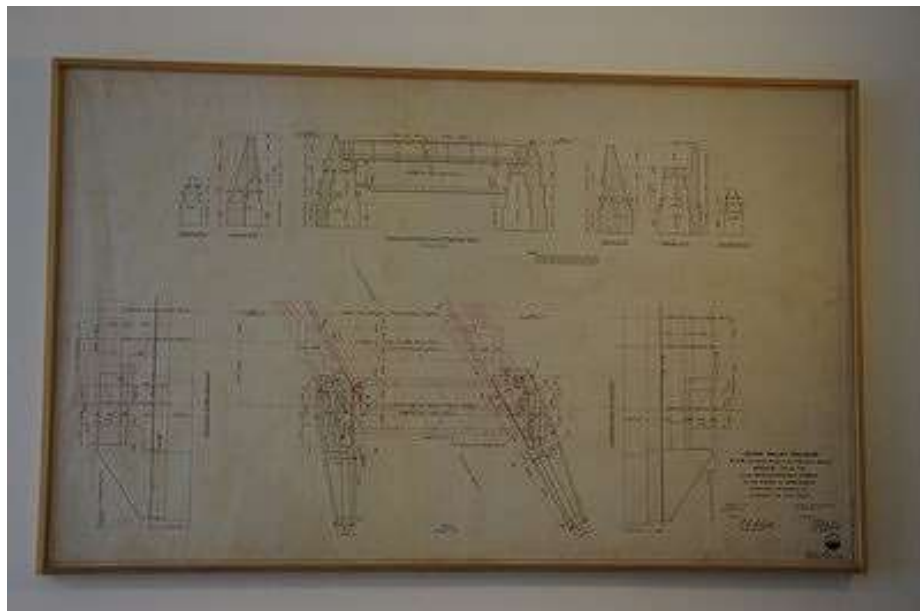

PROPER ¥ 29,700 内 2,200

ITEM CATALOG

NO 16102316
NAME L015 America Vintage Drawing 1916
SIZE 1066mmx661mm

アメリカのリーハイバレー鉄道の鉄道関連の図面原画 絹にペンで丁寧描かれています。1916年製作 アメリカ製

PROPER ¥ 35,100 内 2,600

ITEM CATALOG

NO 16102330
NAME L029 America Vintage Drawing 1944
SIZE 1000mmx585mm