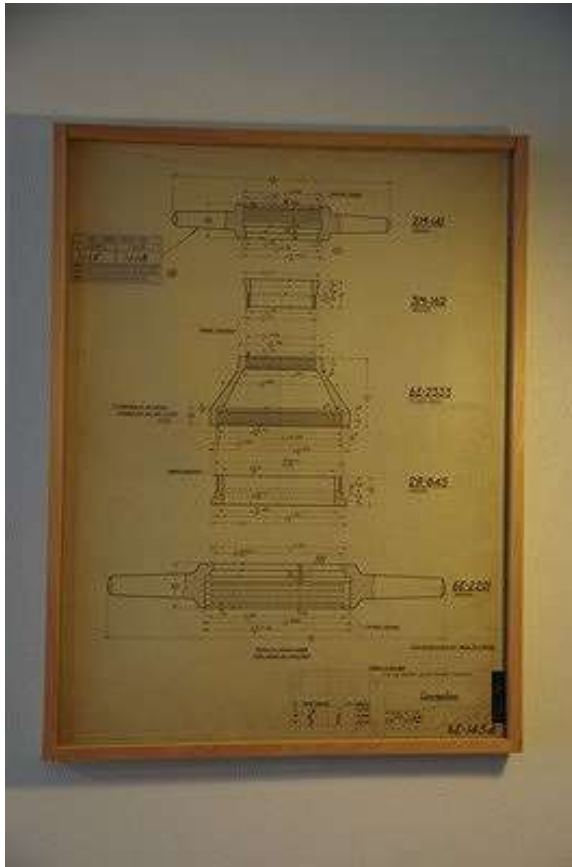

ITEM CATALOG

NO 16122379
NAME 3190 America Vintage Drawing 1920
SIZE 625mmx480mm

アメリカはノースカロライナの自動車メーカー アメリカン・ラフランス社製 消防車用のビンテージの図面です。
細部まで手書きされていてアートとしても素晴らしい出来です。
1920年製

PROPER ¥ 15,120 内 1,120